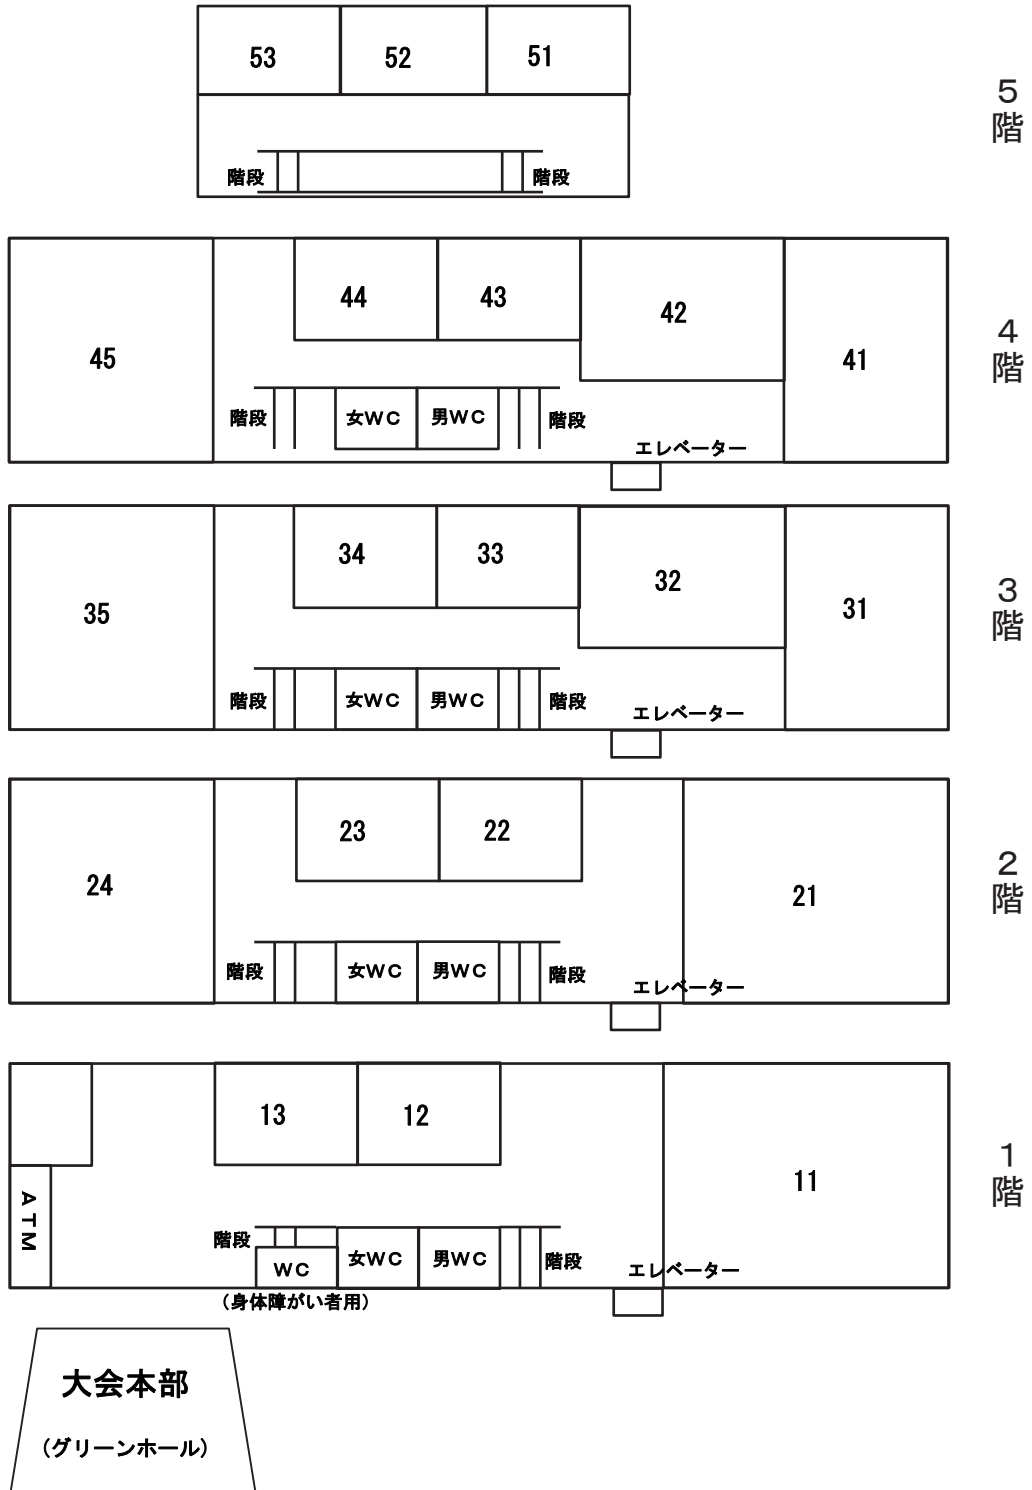

# 共通教育講義棟 会場案内図

※エレベーターは4階までとなっております。

※館内での喫煙、飲食は禁止されておりますのでご了承ください。

※実際の教室のネームプレートは数字の前に「講」がついています。

※クロークおよび休憩室は法文学部講義棟1階にあります。