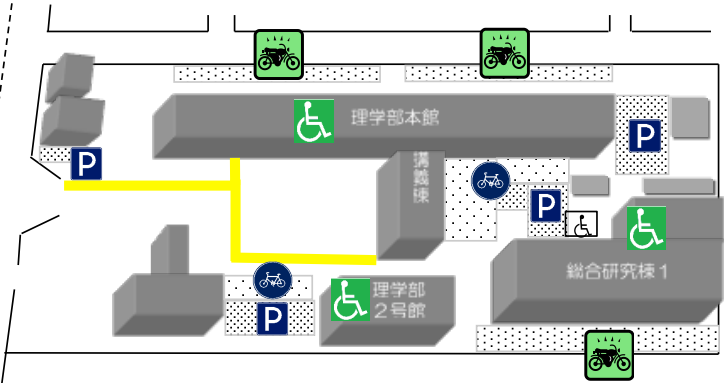

城北キャンパスマップ

-  男女兼用トイレ
-  男子トイレ
-  女子トイレ

-  障がい者用駐車場
-  バイク置き場
-  駐輪場
-  駐車場
-  点字ブロック