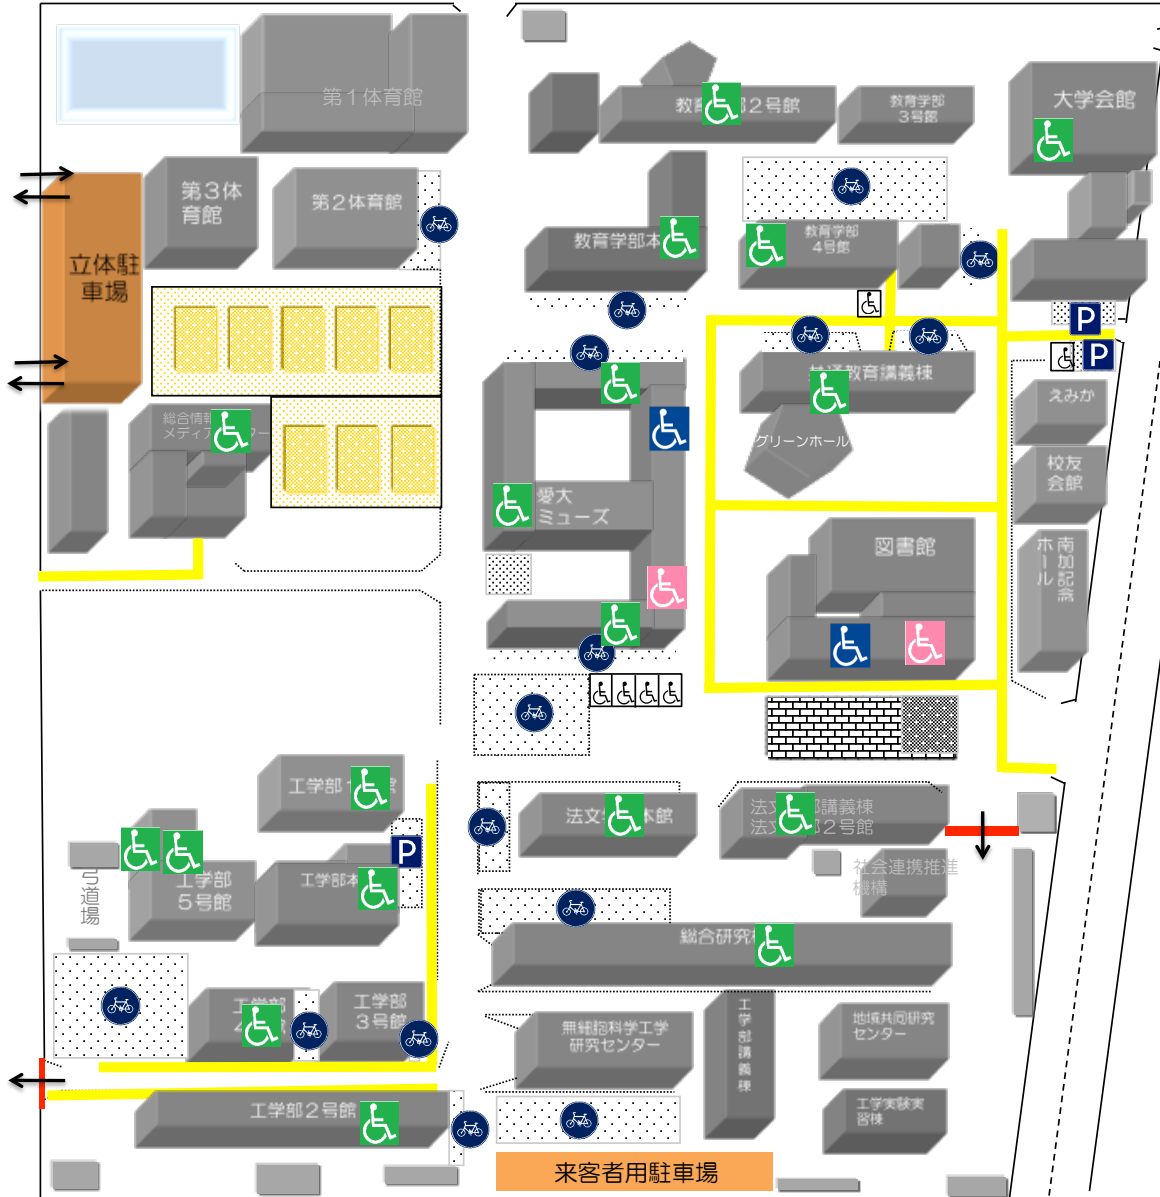

城北キャンパスマップ

-  男女兼用トイレ
-  男子トイレ
-  女子トイレ

-  障がい者用駐車場
-  バイク置き場
-  駐輪場
-  駐車場
-  点字ブロック