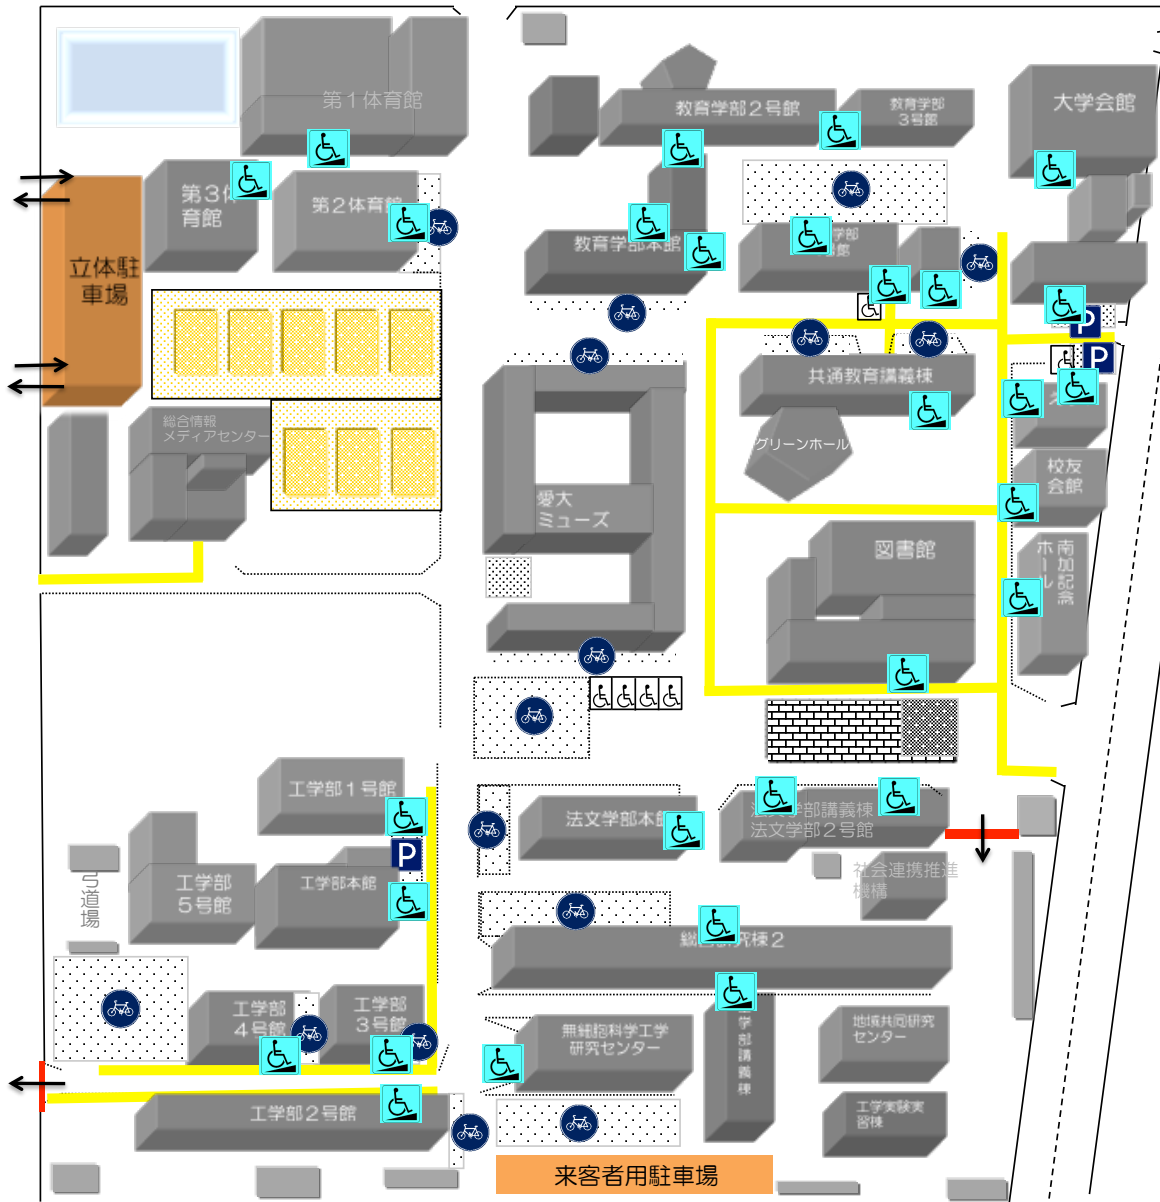

城北キャンパスマップ

車いす用スロープ

障がい者用駐車場

バイク置き場

駐輪場

駐車場

点字ブロック